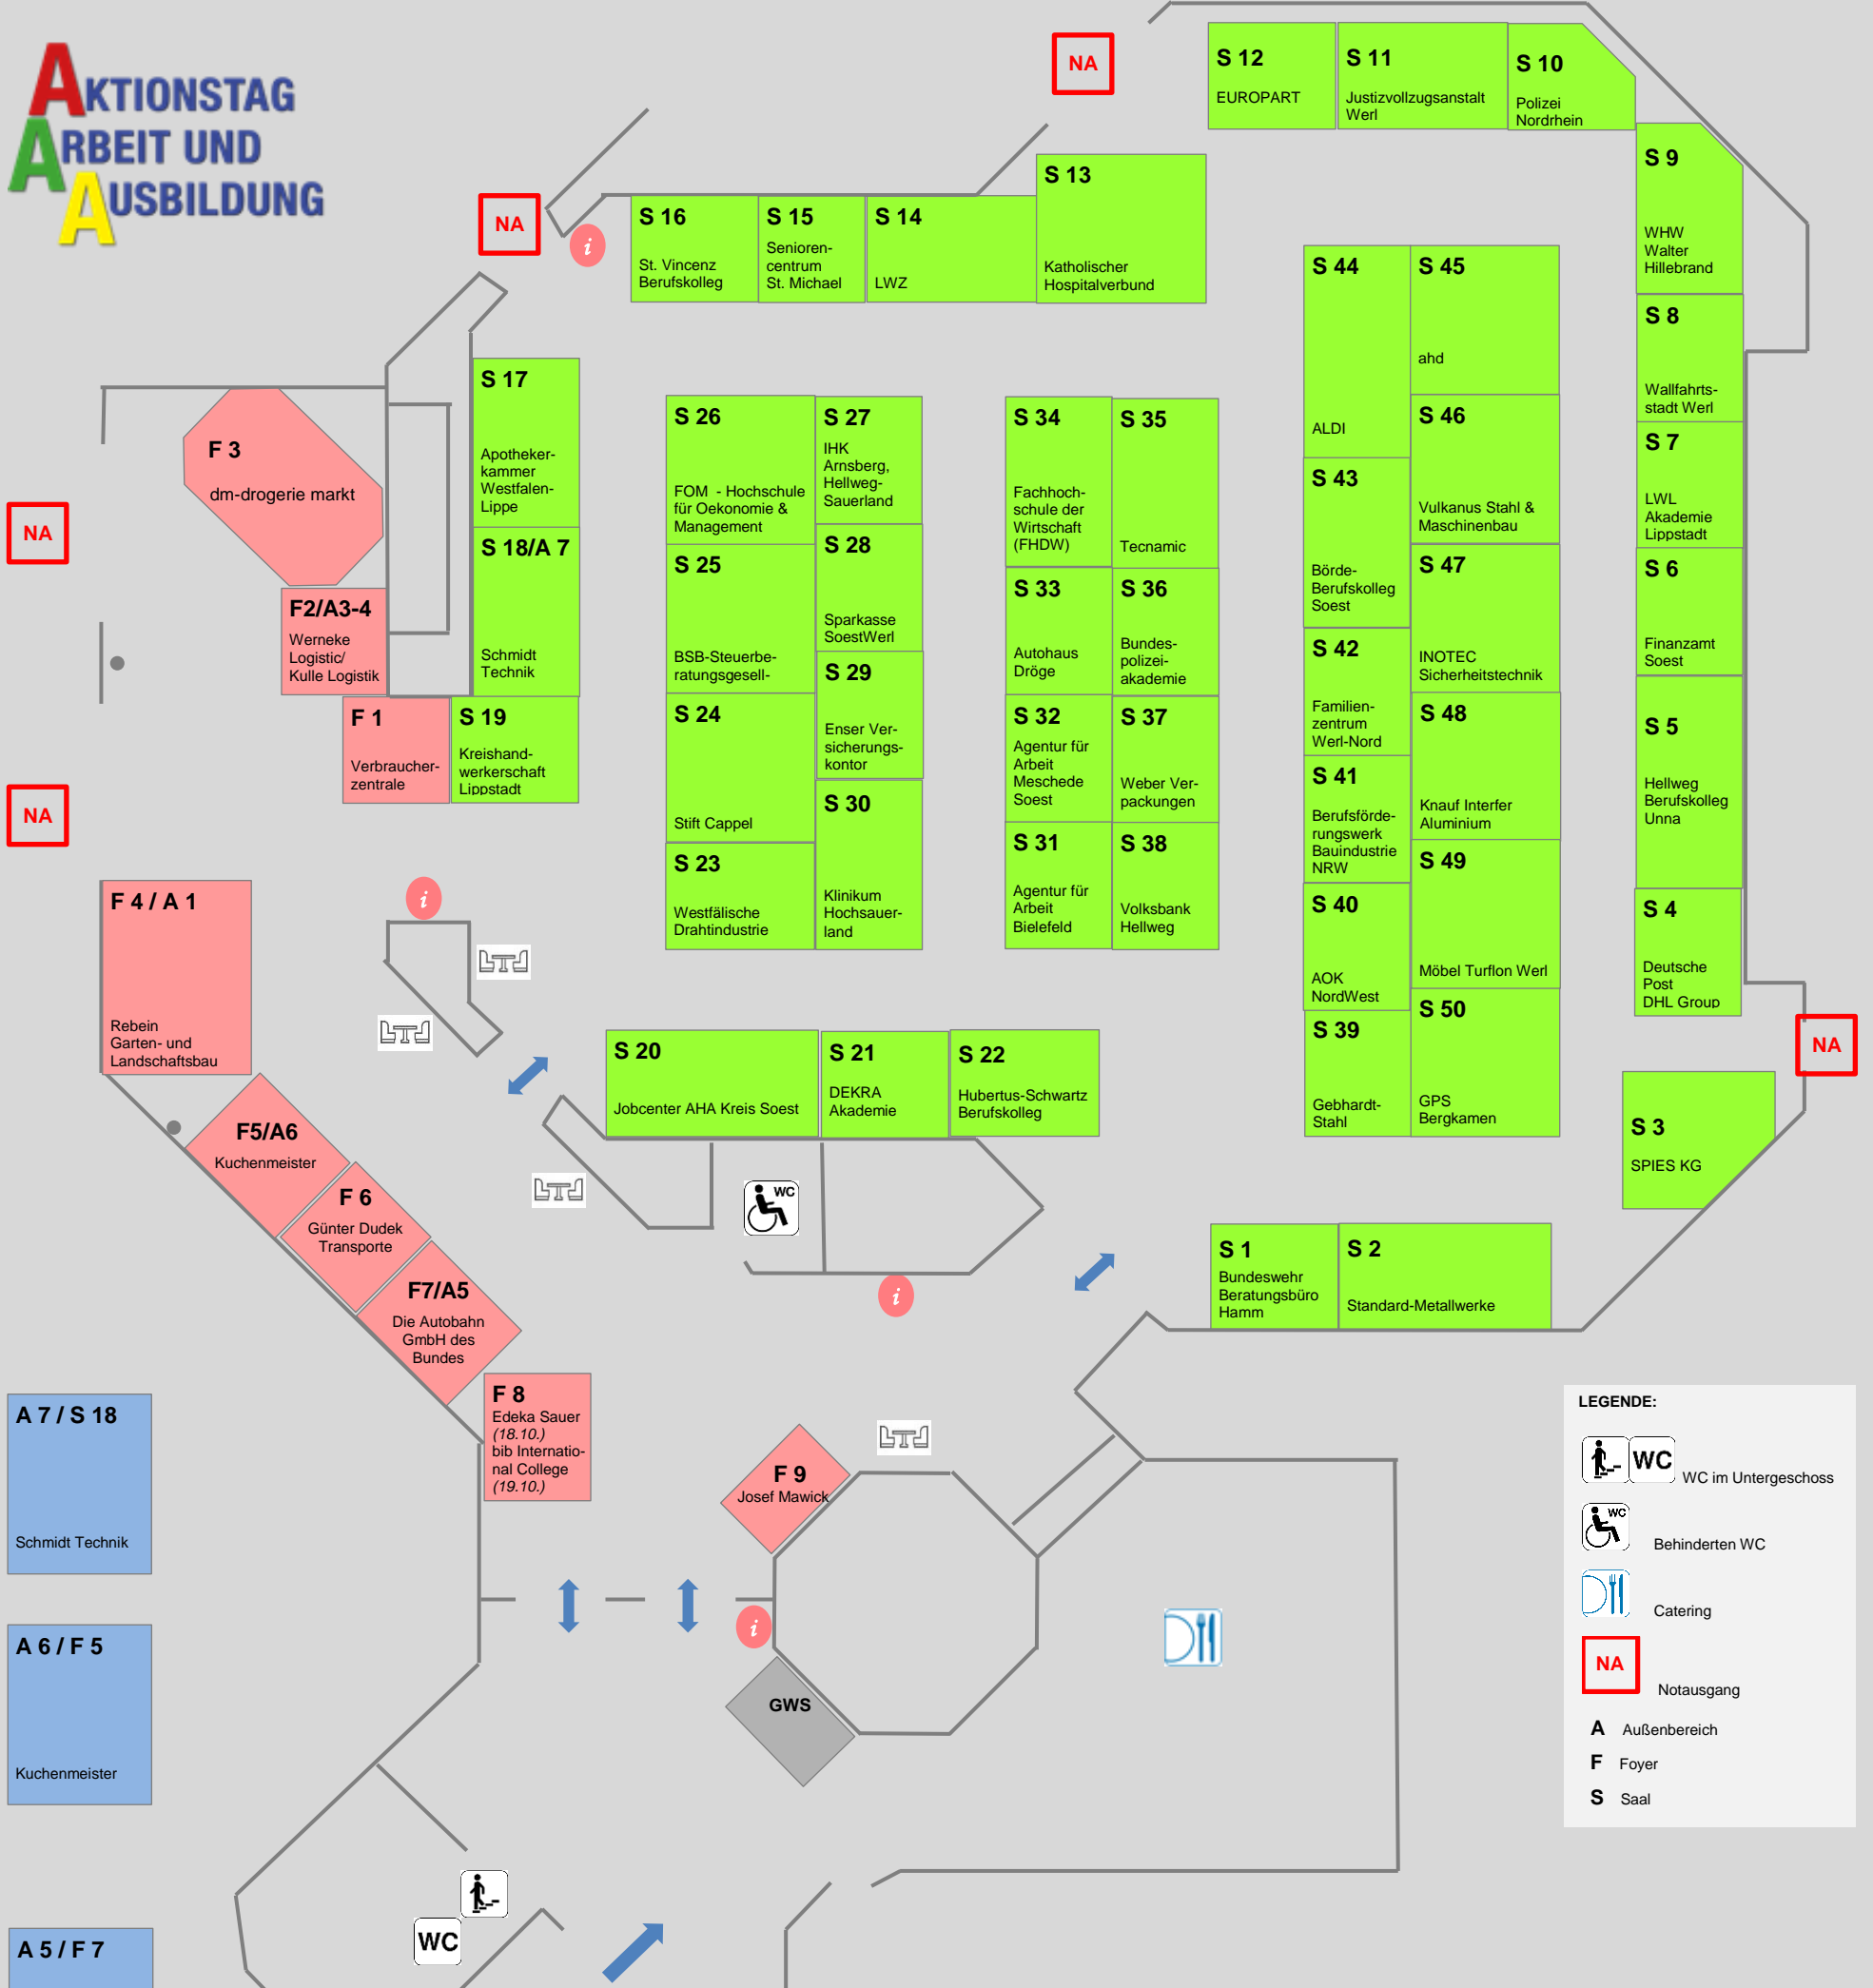

# STANDPLAN 2022

**A 7 / S 18**  
Schmidt Technik

**A 6 / F 5**  
Kuchenmeister

**A 5 / F 7**  
Die Autobahn

**A 4 / F 2**  
Werneke Logistic

**A 3 / F 2**  
Kulle Logistik

## AUSSENBEREICH

**A 1 / F 4**  
Rebein Garten- und Landschaftsbau

**A 2**  
GFW-Dach  
(nur am 19.10.)

**LEGENDE:**

- WC im Untergeschoss
- Behinderten WC
- Catering
- Notausgang
- A** Außenbereich
- F** Foyer
- S** Saal