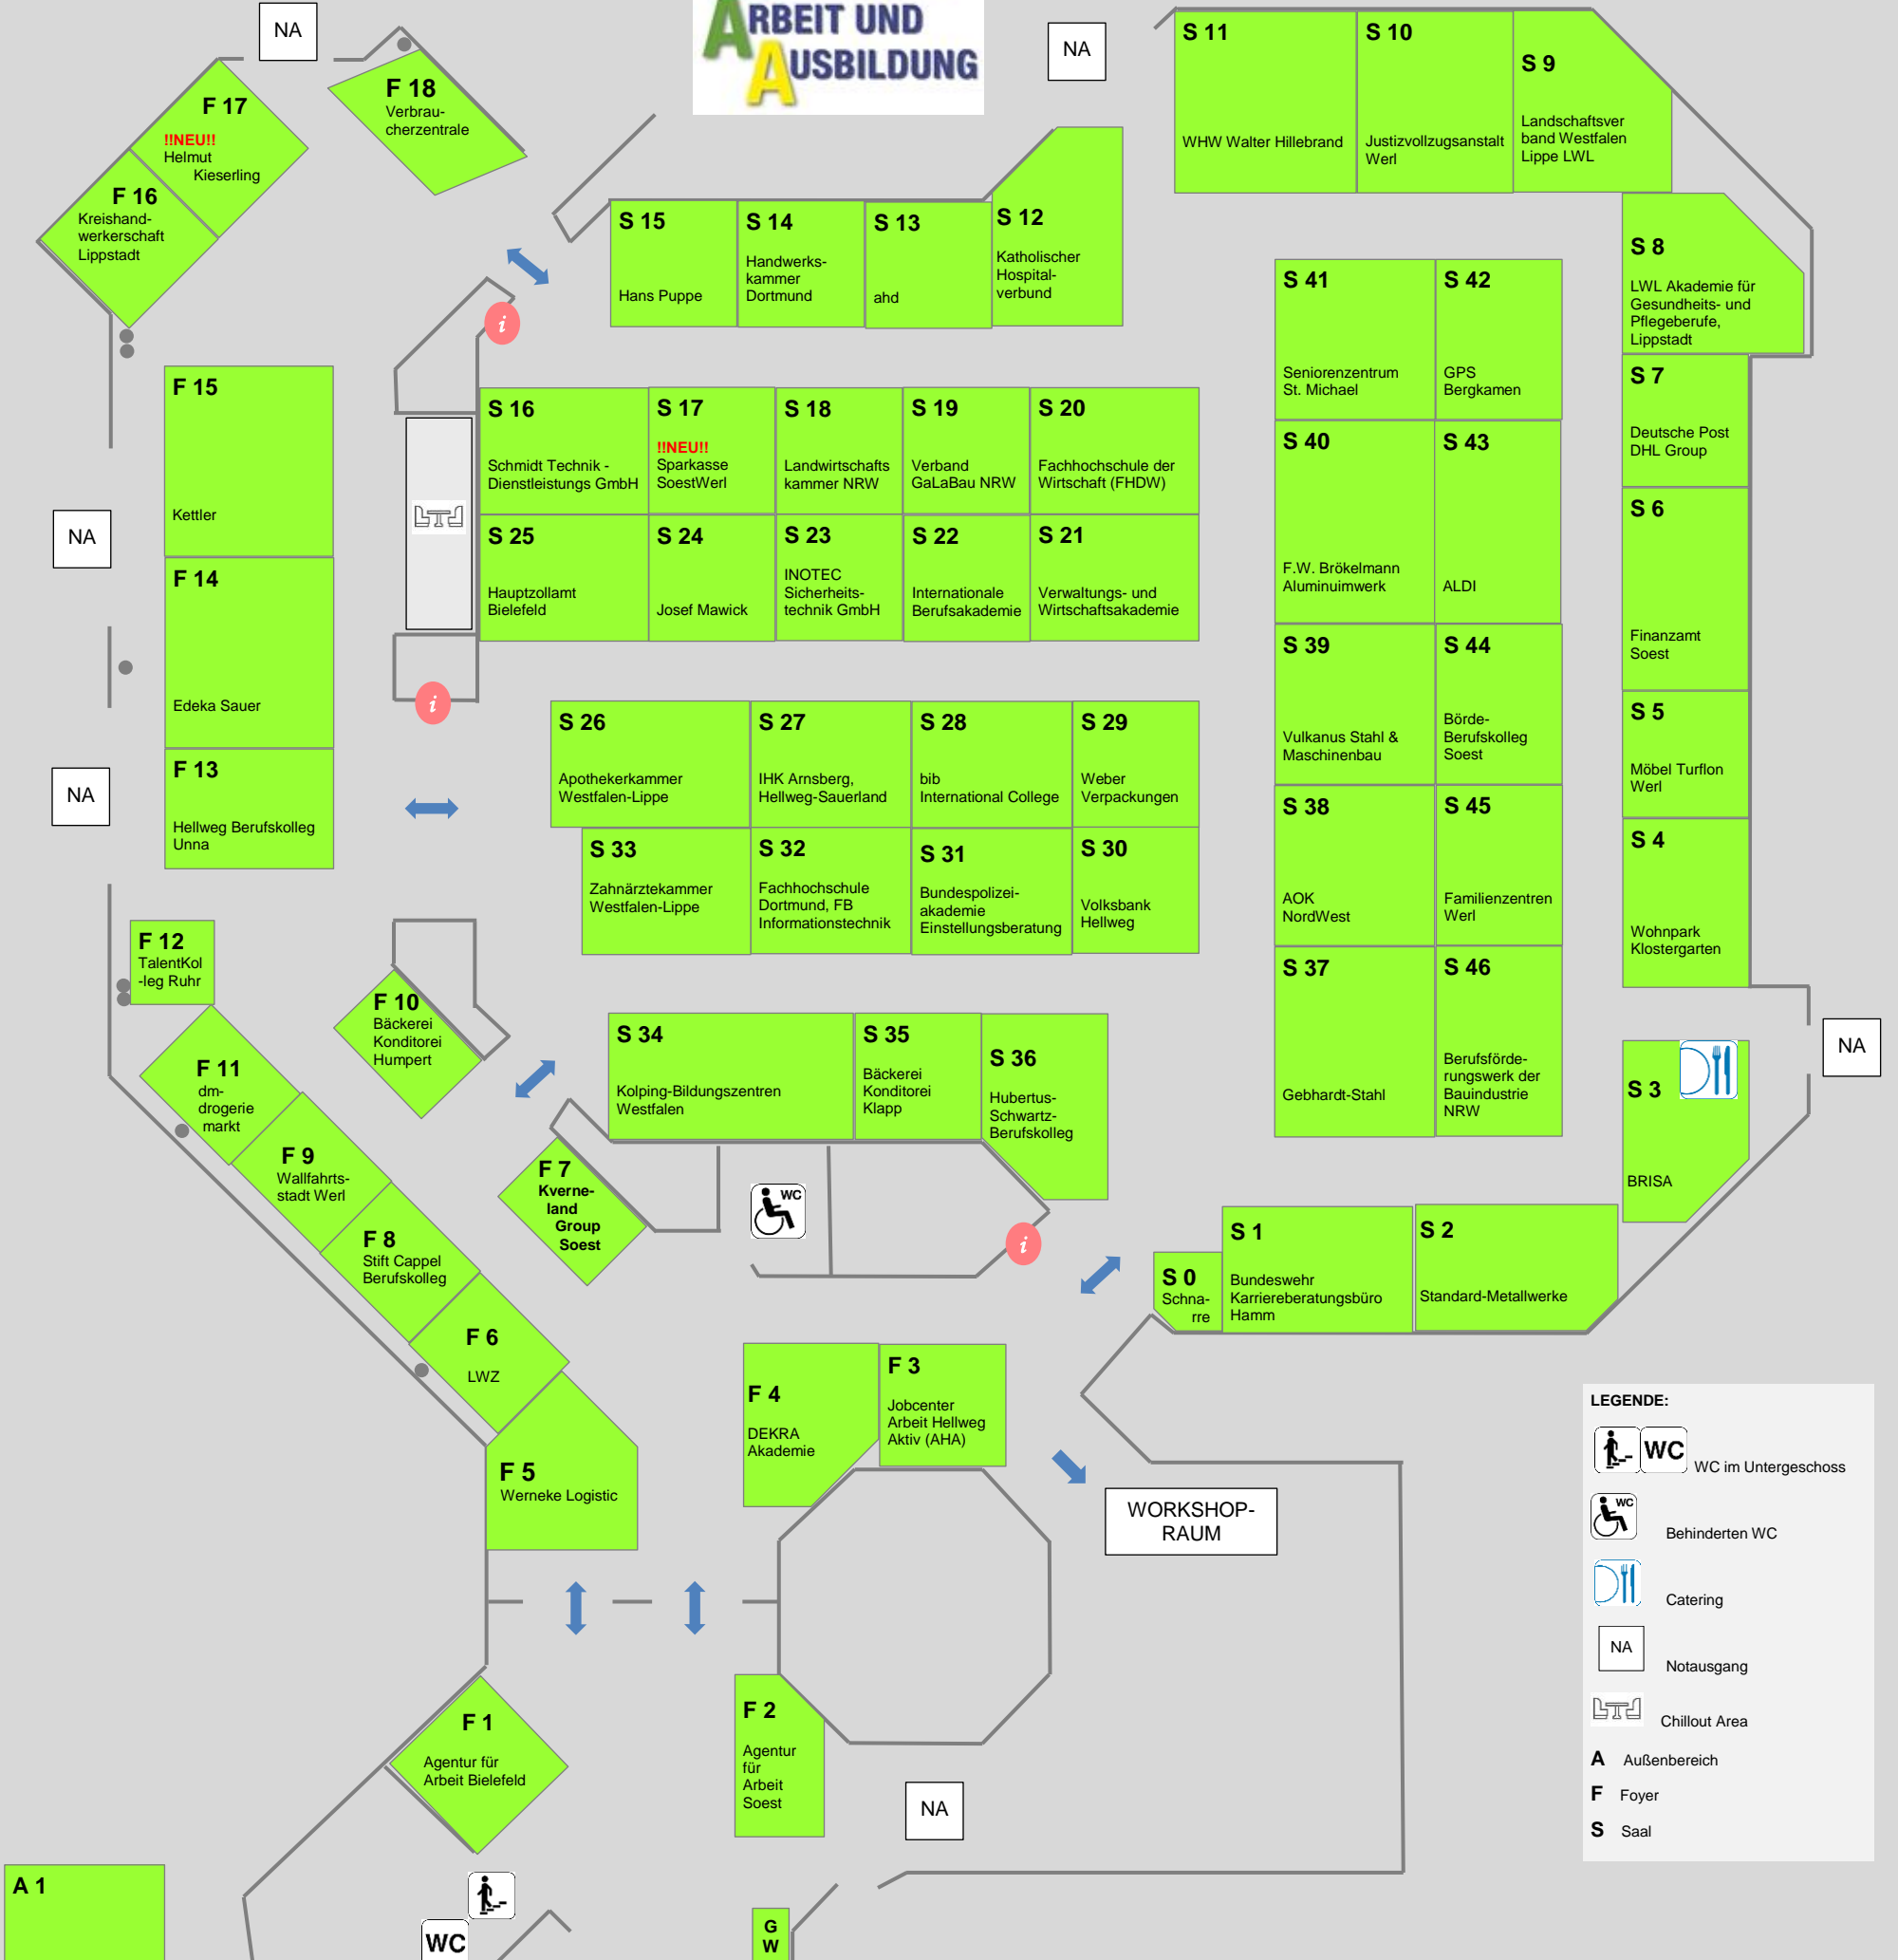

STANDPLAN 2018

- LEGENDE:**
- WC
 - WC im Untergeschoss
 - Behinderten WC
 - Catering
 - Notausgang
 - Chillout Area
 - A** Außenbereich
 - F** Foyer
 - S** Saal

A 1
Freiwillige Feuerwehr

A 2
Info-Truck der Metall- und Elektroindustrie / Unternehmensverband Westfalen Mitte