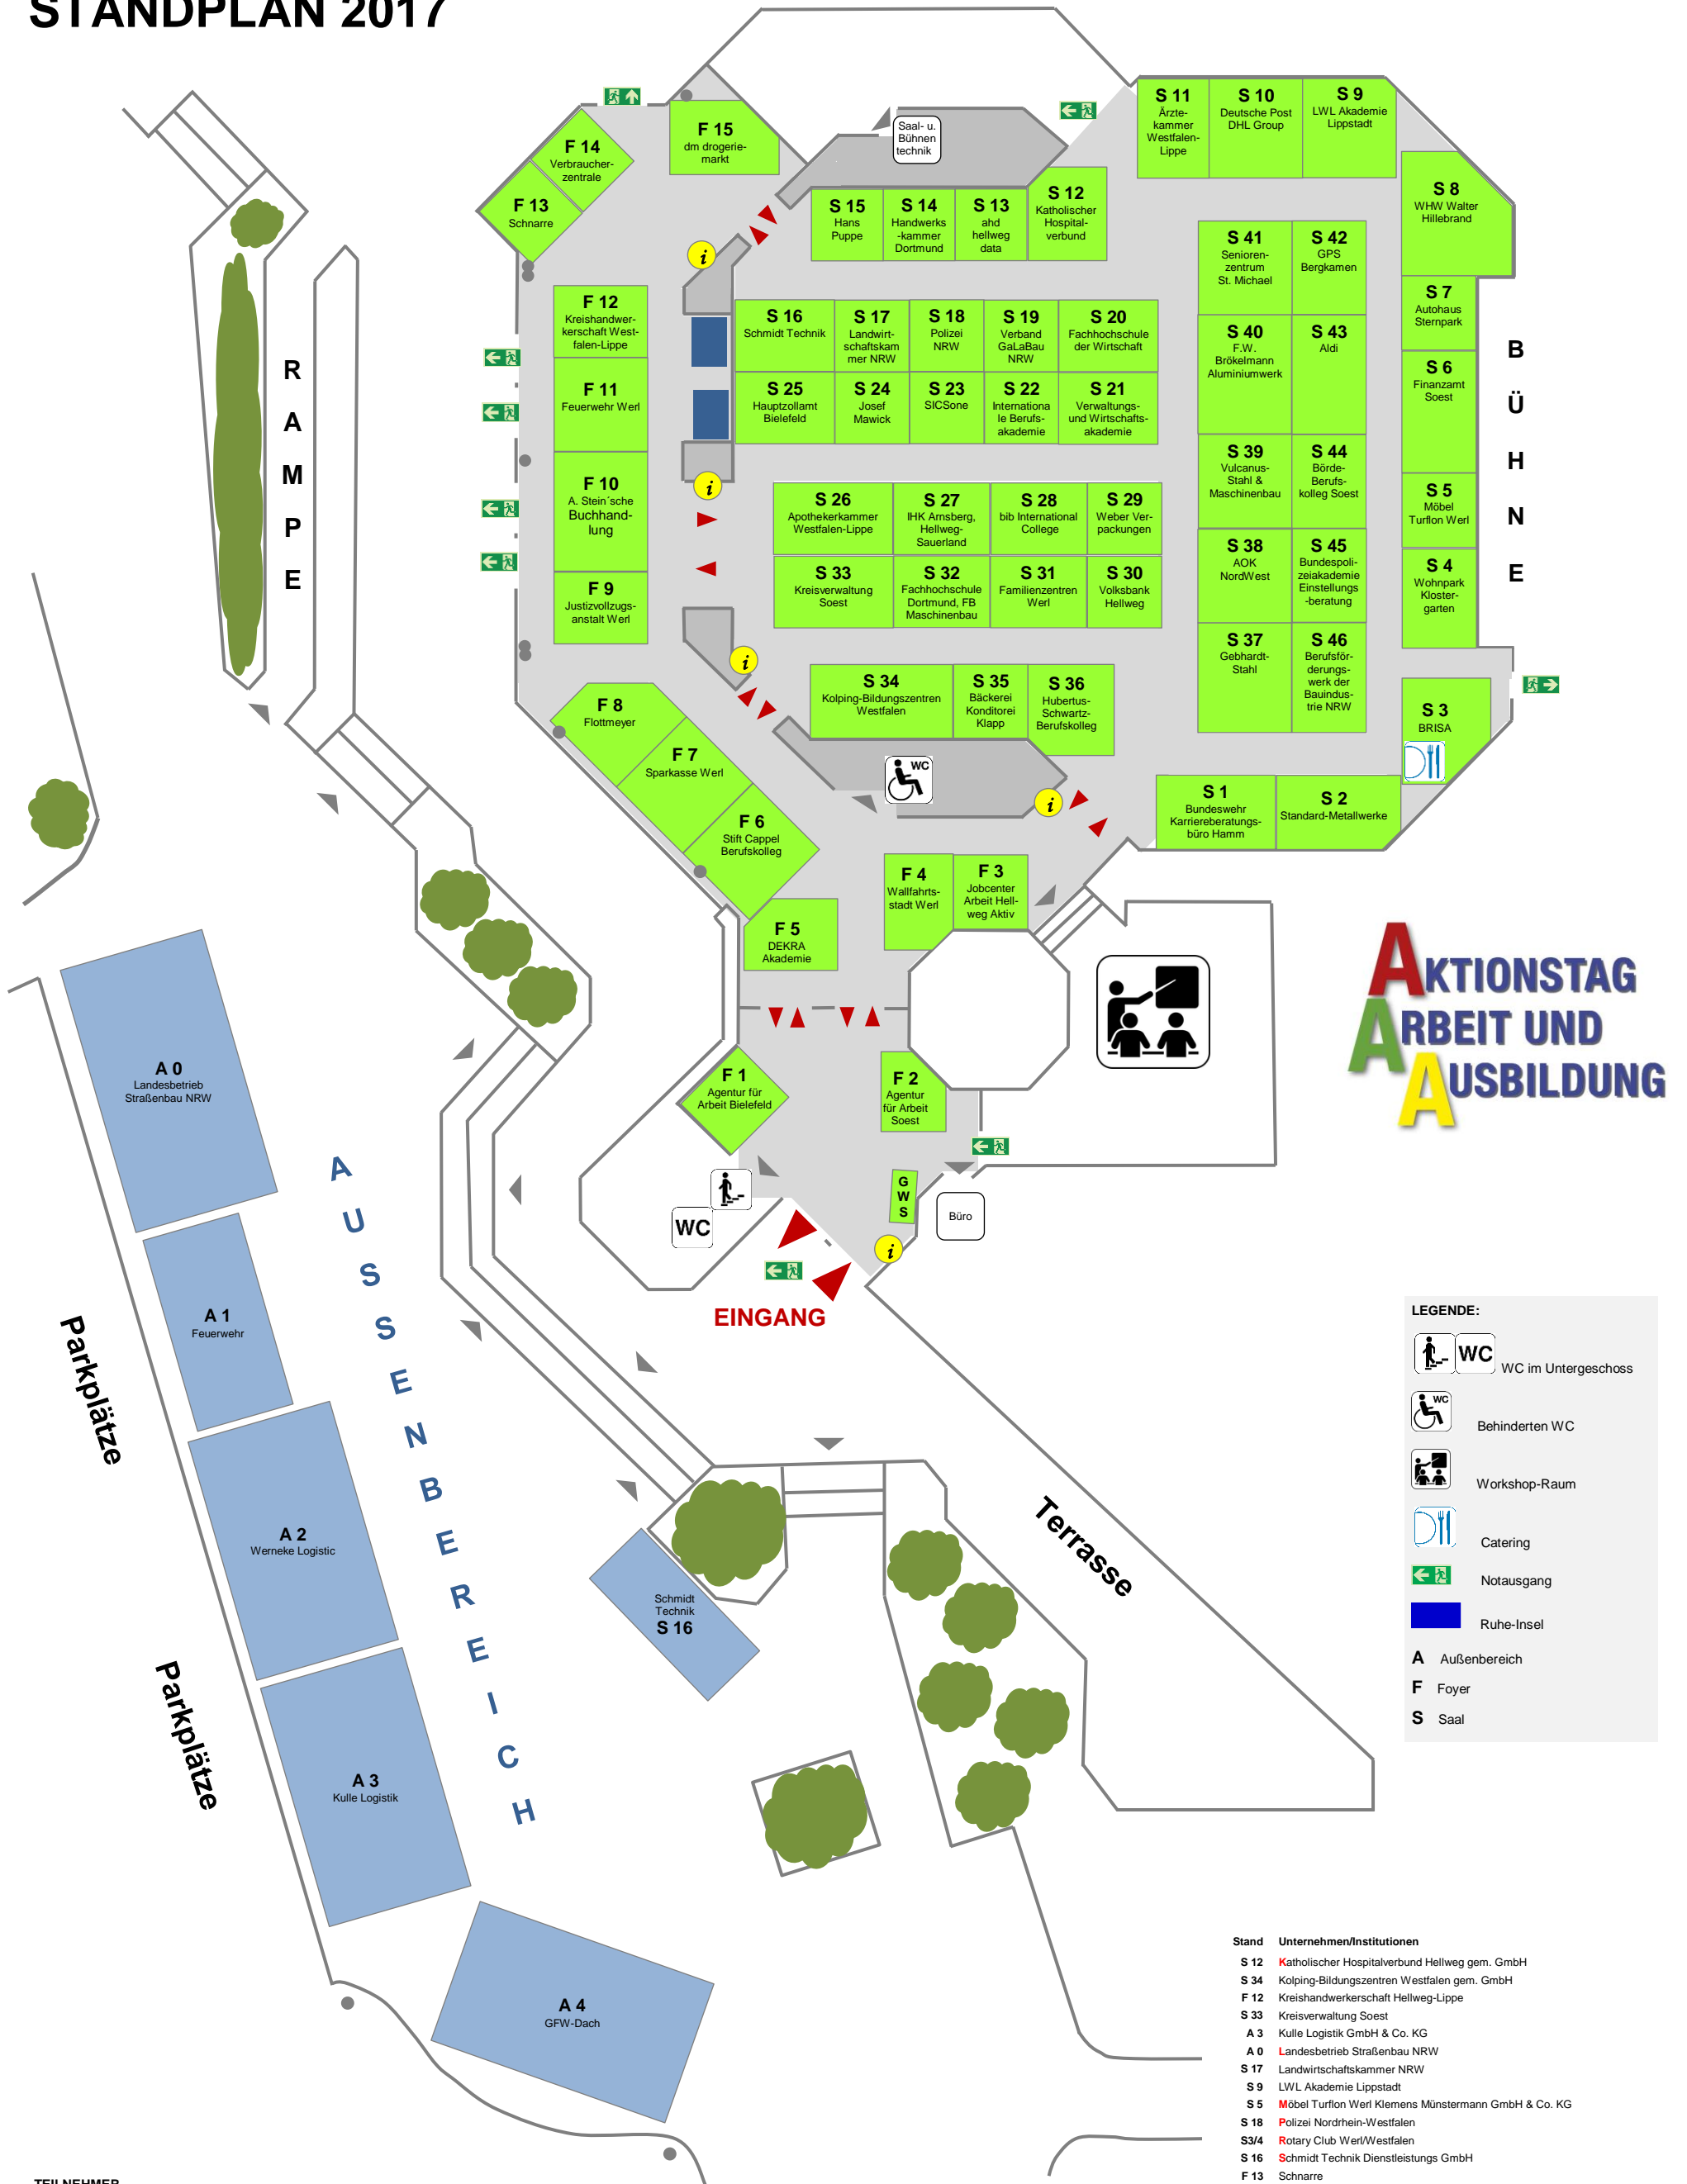

STANDPLAN 2017

AKTIONSTAG ARBEIT UND AUSBILDUNG

LEGENDE:

-  WC im Untergeschoss
-  Behinderten WC
-  Workshop-Raum
-  Catering
-  Notausgang
-  Ruhe-Insel
- A** Außenbereich
- F** Foyer
- S** Saal

TEILNEHMER